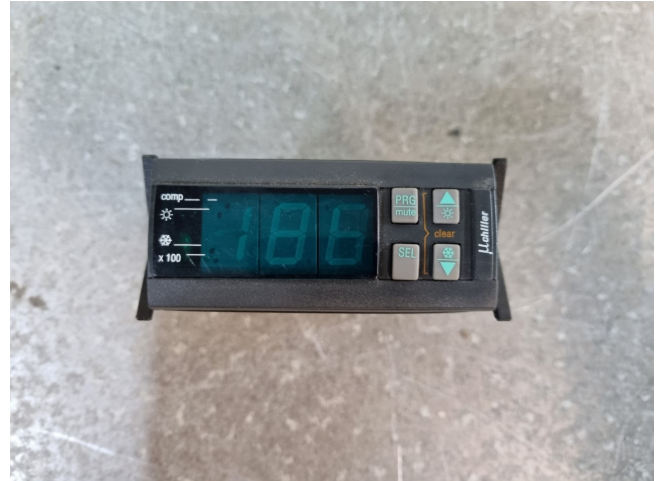

Carel MCHTER00L0

Specifications

Марка	Carel
тип	MCHTER00L0
Спец.	Controller
Stock	1

Description

Used Carel MCHTER00L0

Used Carel MCHTER00L0 controller.
Rev. 1.0